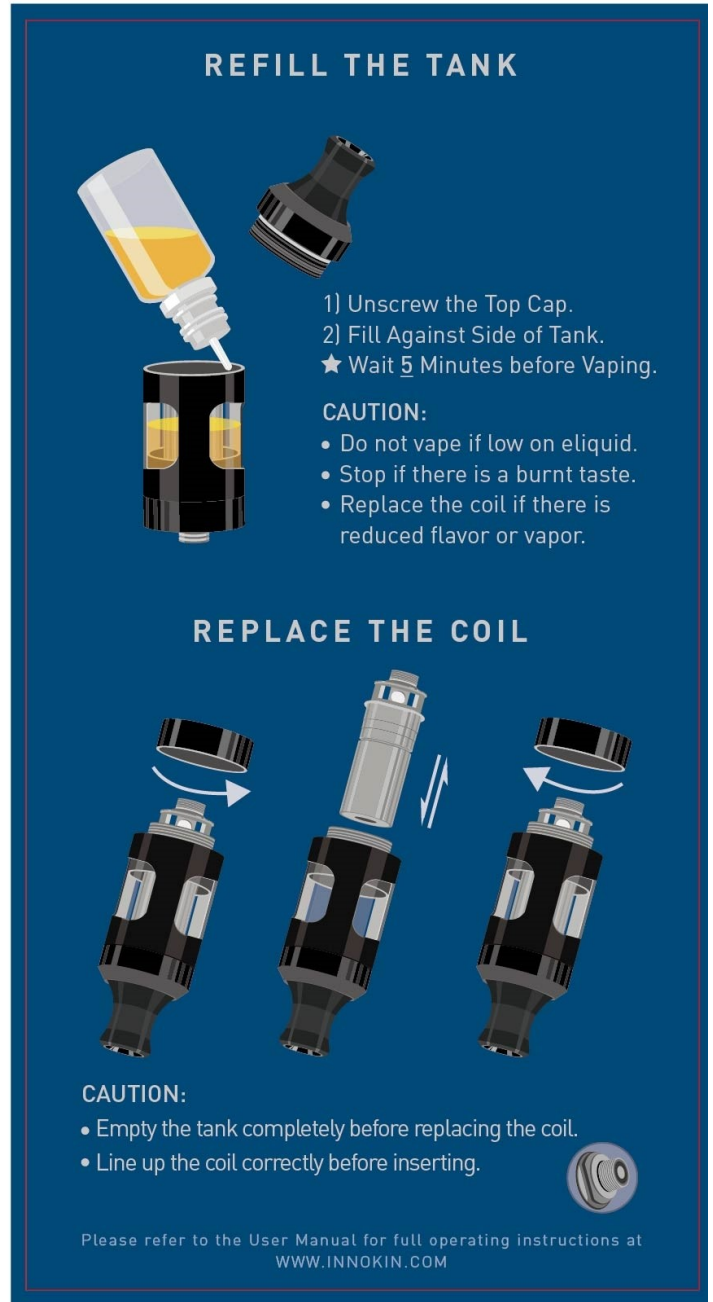

正面

反面

尺寸：70*132mm
材质：200g铜版纸